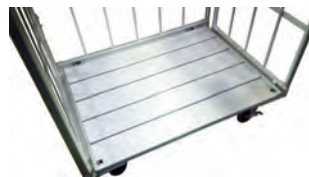

アルミ製コンビテナー

軽さ・衛生面を兼ね備えたコンビテナー！
リネン・食品・園芸・病院・簡易クリーンルーム関連

L型に折畳可能

中間棚は、側面に引掛けて収納することができます。

床板は片手でワンタッチ操作

サイドバー先端は、安心のストレート形状

グレーウレタン車採用
床マーキング対策済

床板5枚板 (80AL)
(50ALは、4枚)

縦横材をビスでしっかり固定。
操作性UP。走行時の騒音を低減。

品番	外寸(mm) W×D×H	内寸(mm) W×D×H	自重 kg	最大積載荷重 kgf
LRC50-AL	812×618×1700	710×510×1455	30	500
LRC80-AL	1112×818×1700	1010×710×1455	37	500

オプション

● アルミ製看板 50用(250×140)
80用(250×175)
※社名ステッカー付等も可能

● ゴムベルト

● カードポケット (A5用紙サイズ)

● アルミ製中間棚