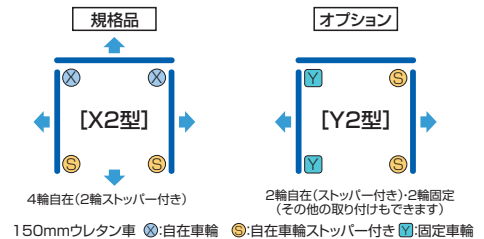

アルミ製コンビテナー

軽さ・衛生面を兼ね備えたコンビテナー！
リネン・食品・園芸・病院・簡易クリーンルーム関連

L型に折畳可能

中間棚は、側面に引掛けて収納することができます。

床板は片手でワンタッチ操作

サイドバー先端は、安心のストレート形状

グレーウレタン車採用
床マーキング対策済

床板5枚板 (80AL)
(50ALは、4枚)

縦横材をビスでしっかり固定。
操作性UP。走行時の騒音を低減。

品番	外寸(mm) W×D×H	内寸(mm) W×D×H	自重 kg	最大積載荷重 kgf
LRC50-AL	812×618×1700	710×510×1455	30	500
LRC80-AL	1112×818×1700	1010×710×1455	37	500

オプション

● アルミ製看板 50用(250×140)
80用(250×175)
※社名ステッカー付等も可能