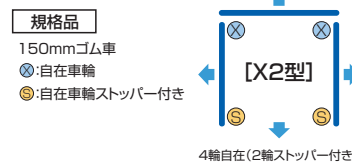

レンタル商品

必要な時に、必要な分だけ！
廃棄処分がなくなり、環境対策に貢献！

●ロールボックスパレット

品番	外寸(mm) W × D × H	内寸(mm) W × D × H	積載荷重 kgf
レンタルLRC60P	850 × 650 × 1700	780 × 595 × 1457	500
レンタルLRC80P	1100 × 800 × 1700	1030 × 745 × 1449	500

●スルーテナー(6輪台車)

品番	外寸(mm) W × D × H	内寸(mm) W × D × H	積載荷重 kgf
レンタルSRC-3	1280 × 425 × 1600	1125 × 425 × 1323	400

※中間棚はオプションになります。

●ミニスルーテナー(4輪台車)

品番	外寸(mm) W × D × H	内寸(mm) W × D × H	積載荷重 kgf
レンタルSRC-M	1030 × 480 × 1650	925 × 480 × 1357	300