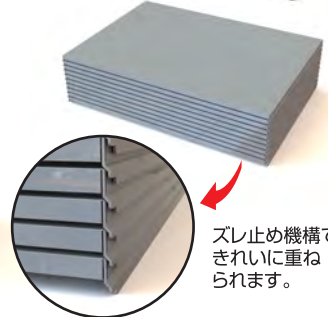

# 多段式中間棚「段★しえるふ」

コンテナを簡単に多段棚タイプに変更できる画期的なオプションです。

工具不要で取付簡単！  
ワンタッチで取付

100mmピッチで取付可能！  
好きな高さに調節できます

棚はスライドさせるだけで  
セットできます。

保管もらくらく！  
棚を外せば折りたためます

## 仕様

部材：レール支柱×4、棚×必要数(最大13枚)、スライドレール 必要棚数×2  
棚サイズ：標準サイズ、ハーフサイズ(奥行きが1/2)  
棚仕様：スチール製(標準) ※合板、プラパール、メッシュでも製作可能です。