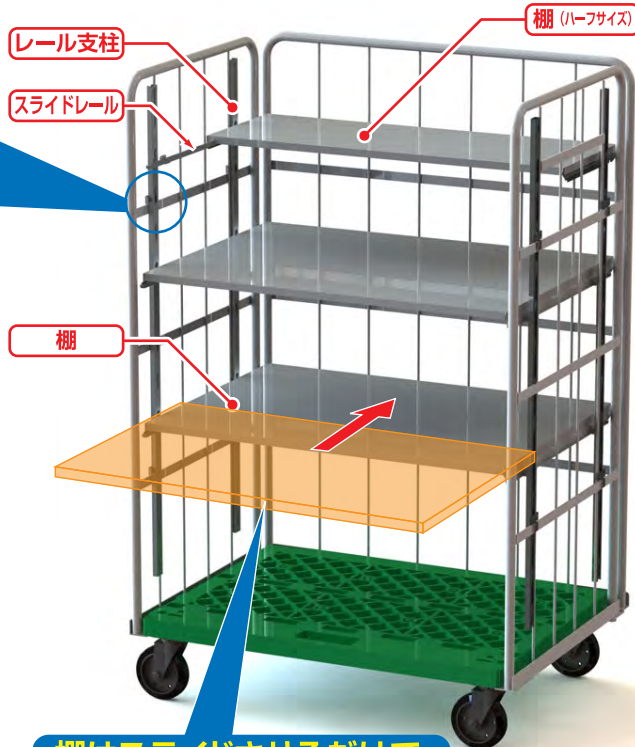

# 多段式中間棚「段★しえるふ」

コンテナを簡単に多段棚タイプに変更できる画期的なオプションです。

工具不要で取付簡単！  
ワンタッチで取付

100mmピッチで取付可能！  
好きな高さに調節できます

棚はスライドさせるだけで  
セットできます。

保管もらくらく！  
棚を外せば折りたためます

## 仕様

部材：レール支柱×4、棚×必要数(最大13枚)、スライドレール 必要棚数×2  
棚サイズ：標準サイズ、ハーフサイズ(奥行きが1/2)  
棚仕様：スチール製(標準) ※合板、プラパール、メッシュでも製作可能です。

## 使用例

棚は最大13枚取付可能。  
途中の段も出し入れOK!

いろいろなサイズの荷物に  
対応できます。

棚を使って空きスペースの  
有効利用。積載効率アップ!