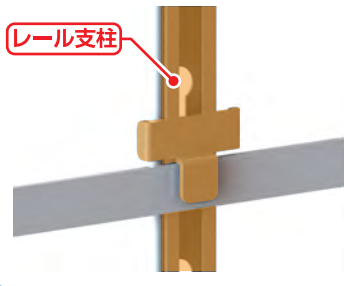

# 多段式中間棚「段★しえるふ」

コンテナを簡単に多段棚タイプに変更できる画期的なオプションです。

工具不要で取付簡単！  
ワンタッチで取付

100mmピッチで取付可能！  
好きな高さに調節できます

棚はスライドさせるだけで  
セットできます。

保管もらくらく！  
棚を外せば折りたためます

## 仕様

部材：レール支柱×4、棚×必要数(最大13枚)、スライドレール 必要棚数×2  
棚サイズ：標準サイズ、ハーフサイズ(奥行きが1/2)  
棚仕様：スチール製(標準) ※合板、プラパール、メッシュでも製作可能です。