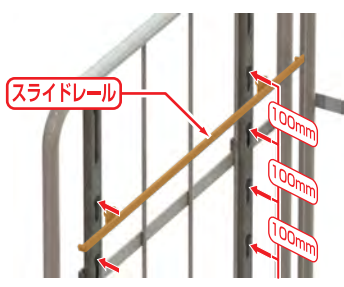

# 多段式中間棚「段★しえるふ」

コンテナを簡単に多段棚タイプに変更できる画期的なオプションです。

工具不要で取付簡単！  
ワンタッチで取付

100mmピッチで取付可能！  
好きな高さに調節できます

棚はスライドさせるだけで  
セットできます。

保管もらくらく！  
棚を外せば折りたためます

## 仕様

部材：レール支柱×4、棚×必要数(最大13枚)、スライドレール 必要棚数×2  
棚サイズ：標準サイズ、ハーフサイズ(奥行きが1/2)  
棚仕様：スチール製(標準) ※合板、プラパール、メッシュでも製作可能です。