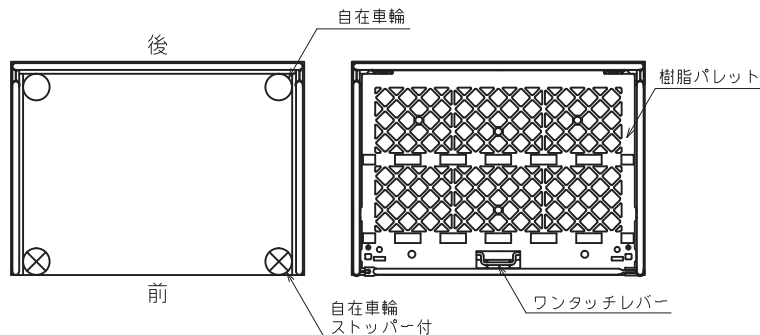

TEL : 03-3834-3113 TEL : 06-6208-3191

FAX : 03-3834-4027 FAX : 06-6208-3194

ご担当者

様

いつもお世話になっております。
ご検討のほど宜しくお願い致します。

●LRC80-P

※写真はLRC60-Pです。

本体自重 : 47.5 kg

耐荷重 : 500 kg

看板270mm x 220mm
(オプション)