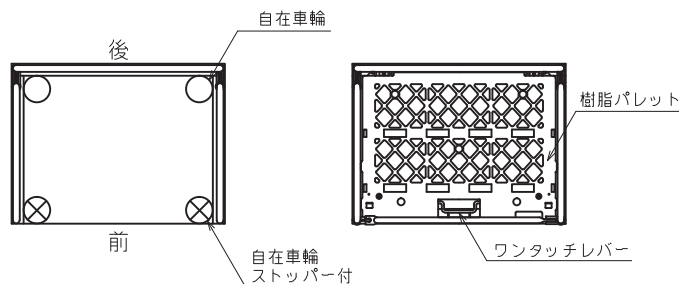

本体自重 : 36 kg

耐荷重 : 500 kg

看板270mm x 220mm
(オプション)