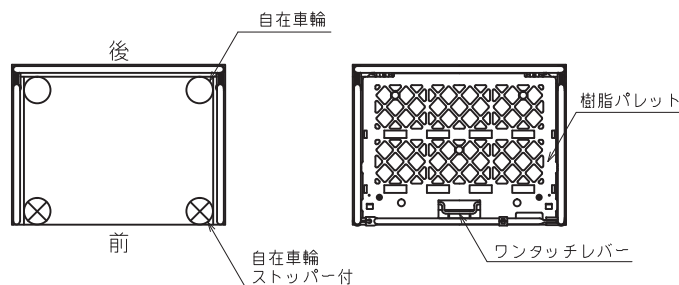

TEL : 03-3834-3113 TEL : 06-6208-3191

FAX : 03-3834-4027 FAX : 06-6208-3194

ご担当者

様

いつもお世話になっております。
ご検討のほど宜しくお願い致します。

●LRC21-RS-50

※写真はLRC21-RS-60です。

本体自重 : 37.5 kg

耐荷重 : 300 kg

看板220mm x 270mm
(オプション)