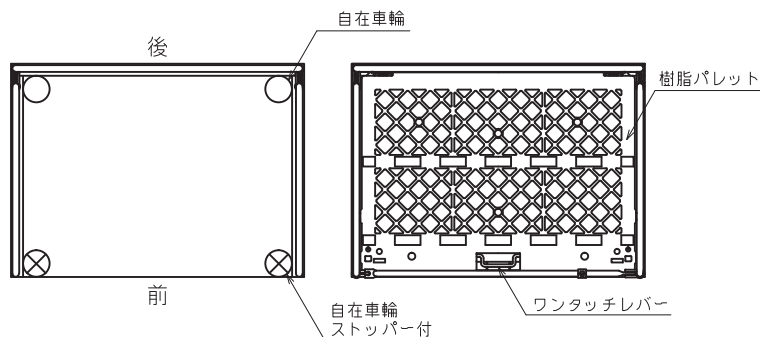

TEL : 03-3834-3113 TEL : 06-6208-3191

FAX : 03-3834-4027 FAX : 06-6208-3194

ご担当者

様

いつもお世話になっております。
ご検討のほど宜しくお願い致します。

●LRC21-RS-80

※写真はLRC21-RS-60です。

本体自重 : 45.5 kg

耐荷重 : 300 kg

看板220mm x 270mm
(オプション)