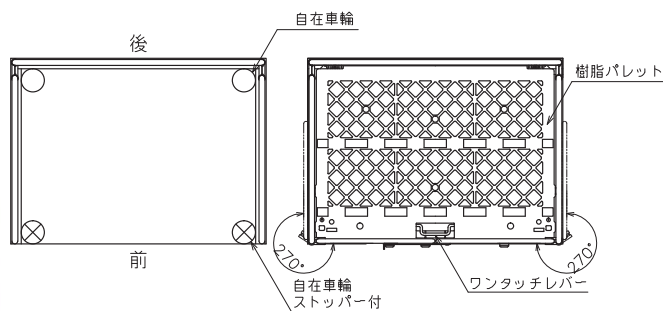

TEL : 03-3834-3113 TEL : 06-6208-3191

FAX : 03-3834-4027 FAX : 06-6208-3194

ご担当者

様

いつもお世話になっております。
ご検討のほど宜しくお願い致します。

●KRC80-P

本体自重 : 56.5 kg

耐荷重 : 500 kg

看板270mm x 220mm
(オプション)

※写真は KRC80-P です。