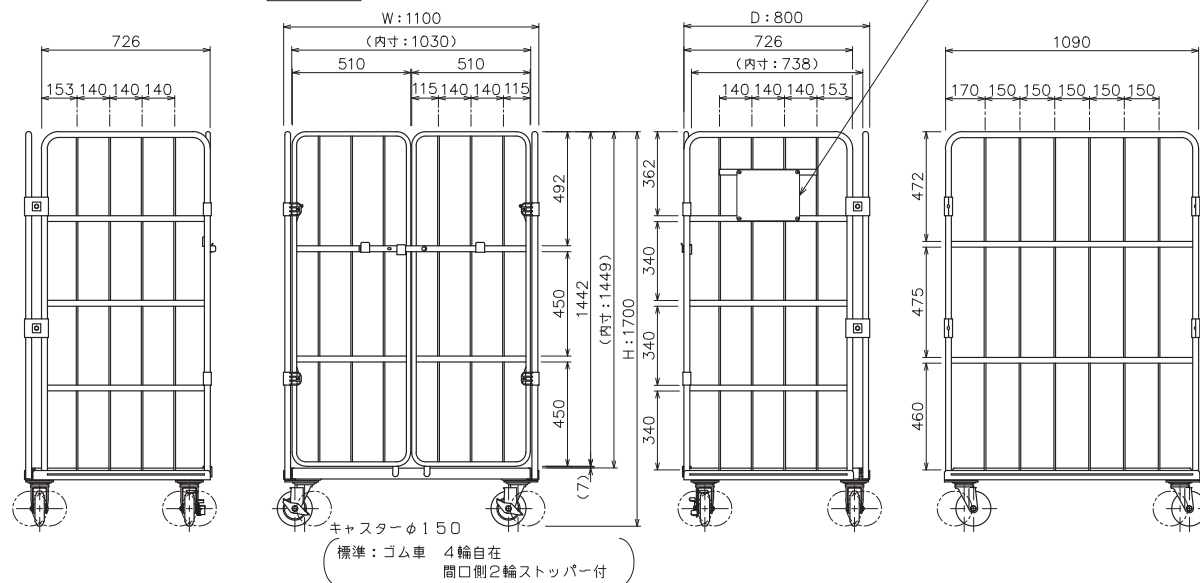

TEL : 03-3834-3113 TEL : 06-6208-3191

FAX : 03-3834-4027 FAX : 06-6208-3194

ご担当者

様

いつもお世話になっております。
ご検討のほど宜しくお願い致します。

●KRC80-P

本体自重 : 56.5 kg

耐荷重 : 500 kg

看板270mm x 220mm
(オプション)

※写真は KRC80-P です。