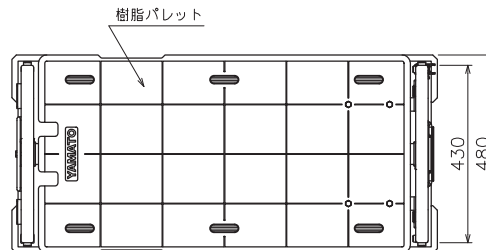

本体自重 : 30Kg
耐荷重 : 300Kg

看板
(オプション)

中間棚・側面ガード兼用
(オプション)