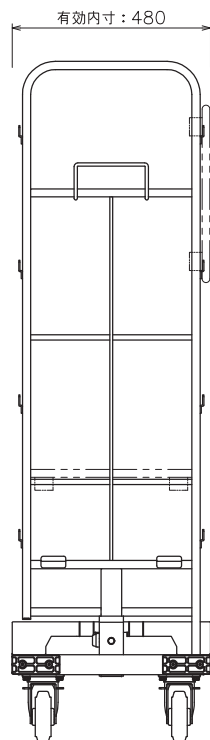

TEL : 03-3834-3113 TEL : 06-6208-3191

FAX : 03-3834-4027 FAX : 06-6208-3194

ご担当者

様

いつもお世話になっております。
ご検討のほど宜しくお願い致します。

●SRC-M

キャスターφ125ゴム車

樹脂パレット

本体自重 : 30Kg
耐荷重 : 300Kg

看板
(オプション)

中間棚・側面ガード兼用
(オプション)