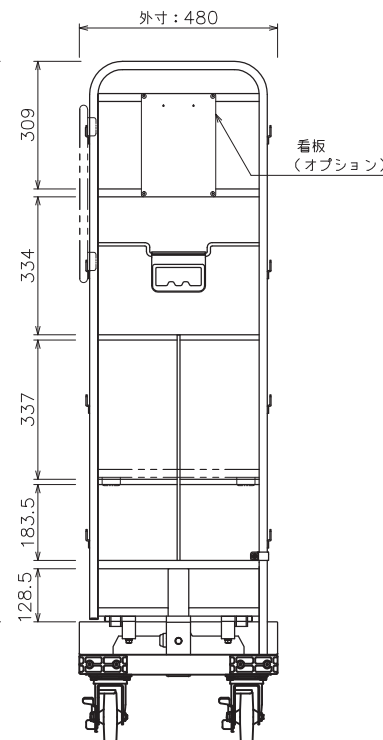

TEL : 03-3834-3113 TEL : 06-6208-3191

FAX : 03-3834-4027 FAX : 06-6208-3194

ご担当者

様

いつもお世話になっております。
ご検討のほど宜しくお願い致します。

●SRC-M

キャスターφ125ゴム車

樹脂パレット

本体自重 : 30Kg
耐荷重 : 300Kg

看板
(オプション)

中間棚・側面ガード兼用
(オプション)