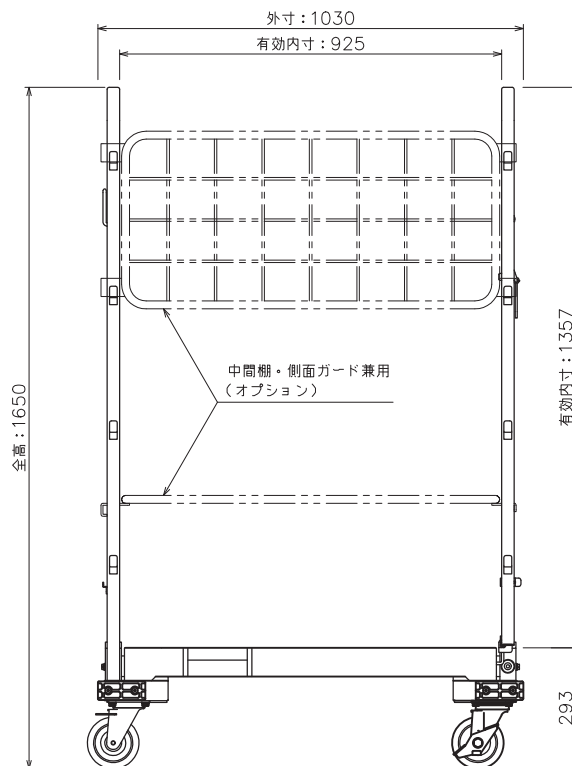

TEL : 03-3834-3113 TEL : 06-6208-3191

FAX : 03-3834-4027 FAX : 06-6208-3194

ご担当者

様

いつもお世話になっております。
ご検討のほど宜しくお願い致します。

●SRC-M

キャスターφ125ゴム車

樹脂パレット

本体自重 : 30Kg
耐荷重 : 300Kg

看板
(オプション)

中間棚・側面ガード兼用
(オプション)