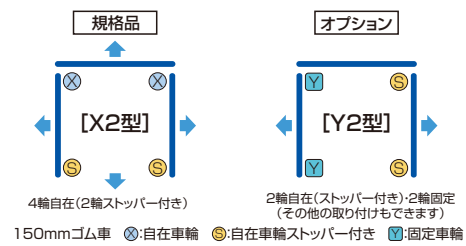

## 床板スチール製コンビテナー

LRC80-SI

床板倒れ止めロックピン付き。

L型に折りたたみ可能。

LRC80-SG

L型に折りたたみ可能。

**特長**

- ・積載面がフラットで商品の出し入れがスムーズ。
- ・床板の上げ下げが、ワンタッチで操作性UP。

動画公開中

品番	外寸(mm) W×D×H	内寸(mm) W×D×H	本体色	自重 kg	床板	タイプ	最大積載荷重 kgf
LRC80	1100×800×1700	1030×745×1451	-SG	54.5	スチール製 パレット	鉄ジョイント	500
-SI							

オプションはP15、16をご覧ください。