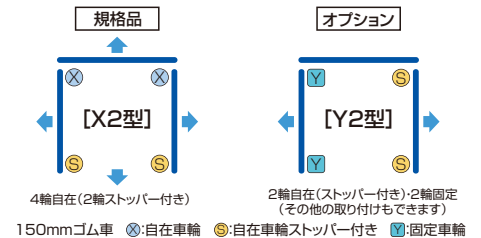

軽さ・衛生面を兼ね備えたコンビテナー！
リネン・食品・園芸・病院・簡易クリーンルーム関連

LRC80-AL

L型に折畳可能。

中間棚は、側面に引掛けて収納することができます。

床板は片手でワンタッチ操作。

サイドバー先端は、安心のストレート形状。

グレーウレタン車採用
床マーキング対策済。

床板5枚板 (80AL)
(50ALは、4枚)

縦横材をリベットでしっかり固定。
操作性UP。走行時の騒音を低減。

動画公開中

品番	外寸 (mm) W × D × H	内寸 (mm) W × D × H	自重 kg	タイプ	最大積載荷重 kgf
LRC50-AL	812 × 618 × 1700	710 × 510 × 1455	30.0	アルミ製	500
LRC80-AL	1112 × 818 × 1700	1010 × 710 × 1455	37.0		

オプション

- アルミ製看板 50用 (250×140)
80用 (250×175)
※社名ステッカー付等も可能

- ゴムベルト

- カードポケット (A5用紙サイズ)

- アルミ製中間棚