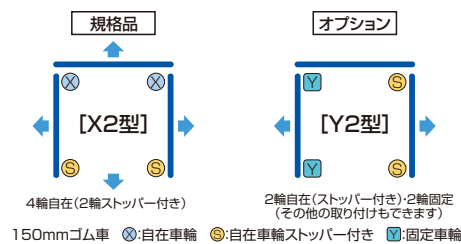

LRC シリーズ

★受注生産品

床板スチールタイプ

★ダブルゲート付タイプ

上段扉を手前に倒し使用可能。
折りたたみ格子を取り外すと、
本体側はL型に折りたたみ可能。

★観音扉タイプ

★ステンレス製ロールボックスパレット
(受注生産品・P14掲載中)

特長

- ・お客様のニーズに合わせてサイズを設定できます。(受注生産品)
- ・床板がフラットで、荷物の落下防止に最適。

品番	外寸(mm) W×D×H	内寸(mm) W×D×H	本体色	自重 kg	床板	タイプ	最大積載荷重 kgf
★ LRC50	-G -I	800 × 600 × 1700	730 × 545 × 1473	グリーン アイボリー	スチール製 パレット	鉄ジョイント	500
★ LRC55	-G -I	850 × 600 × 1700	780 × 545 × 1473	グリーン アイボリー			
★ LRC60	-G -I	850 × 650 × 1700	780 × 595 × 1473	グリーン アイボリー			
★ LRC65	-G -I	950 × 800 × 1700	880 × 745 × 1473	グリーン アイボリー			
★ LRC70	-G -I	1000 × 800 × 1700	930 × 745 × 1472	グリーン アイボリー			
★ LRC80	-G -I	1100 × 800 × 1700	1030 × 745 × 1472	グリーン アイボリー			
★ LRC90	-G -I	1100 × 1100 × 1700	1030 × 1045 × 1469	グリーン アイボリー			