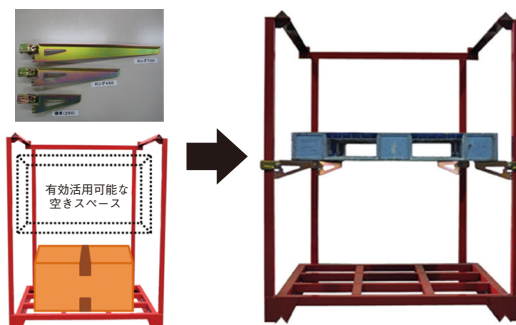

●逆ネスラック

特長

- ・商品を直置きできる為、本体が1台少なくすみます。
- ・接合部は新開発のプラグ方式を採用!

品番	適用 パレットサイズ	外寸 W × D × H	内寸 W × D × H	自重 kg	耐荷重 kgf	段積数 (天地)
NRP327	1100 × 1100	1350 × 1200 × 1270	1250 × 1150 × 1200	46	1000	4
NRP340	1100 × 1100	1350 × 1200 × 1400	1250 × 1150 × 1330	46	1000	3
NRP357	1100 × 1100	1350 × 1200 × 1570	1250 × 1150 × 1500	47	1000	3
NRP377	1100 × 1100	1350 × 1200 × 1770	1250 × 1150 × 1700	51	1000	3
NRP627	1400 × 1100	1650 × 1200 × 1270	1550 × 1150 × 1200	50	1000	4
NRP657	1400 × 1100	1650 × 1200 × 1570	1550 × 1150 × 1500	50	1000	3
NRP677	1400 × 1100	1650 × 1200 × 1770	1550 × 1150 × 1700	55	1000	3

オプション

●ネスバンド

- ※倉庫内でのネスラックのズレ防止
- ※空荷での転倒防止

●ネスサポート

2段仕切り金具

デッドスペースを有効活用できます。

●メッシュパレット

特長

- ・環境に優しいクロムフリー!

タイプ	型式	線径 (mm)	編目ピッチ (mm)	外形寸法(mm) ()内有効内寸(mm)			脚高 (mm)	自重 (kg)	質量 (kg)	積載段数	扉
				奥行	間口	全高					
標準品	810	6.0	50 × 50	800(760)	1000(950)	850(700)	100	50	1500	4	半開
	810L	6.0	50 × 100	800(760)	1000(950)	850(700)	100	44	1000	4	半開
	810S	6.0	50 × 50	800(760)	1000(950)	490(340)	100	36	1000	4	全開
	1012	6.0	50 × 50	1000(950)	1200(1150)	895(740)	100	75	2000	4	半開
	1012L	6.0	50 × 100	1000(950)	1200(1150)	890(740)	100	58	1000	4	半開
	1010L	6.0	50 × 100	1050(1000)	1050(1000)	1000(850)	100	63	1000	4	半開
	508S	3.1	15 × 15	500(460)	800(760)	530(390)	100	25	500	4	全開
	508E	4.9	25 × 50	500(475)	800(760)	530(390)	100	24	500	4	全開