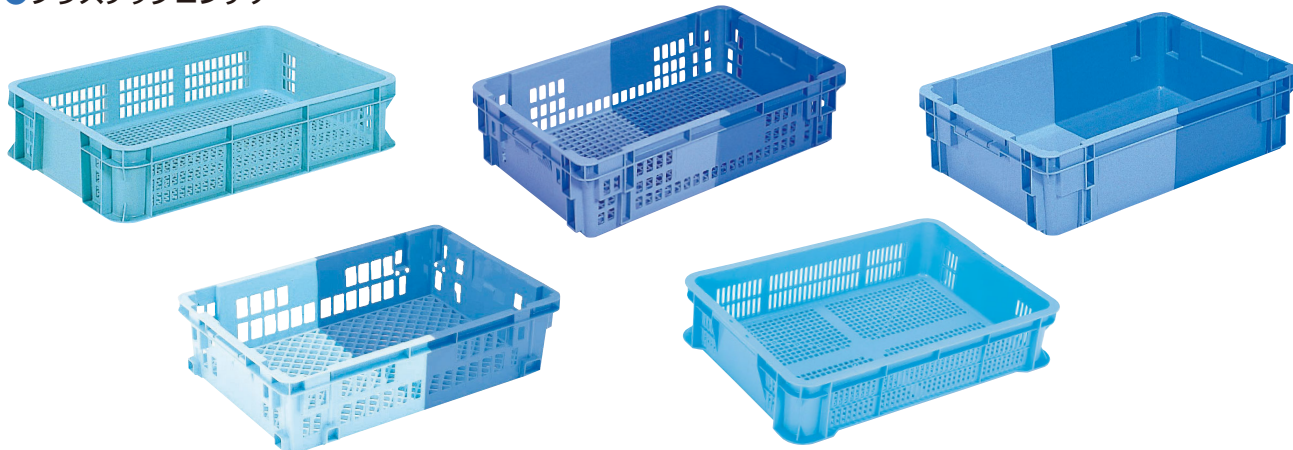

コンテナ／パレット シリーズ

流通の合理化の決定版！空箱時はわずか1/4

●オリタミコンテナ

※各種サイズを取り揃えております。ご相談下さい。

●プラスチックコンテナ

※各種サイズを取り揃えております。ご相談下さい。

パレット シリーズ

●樹脂パレット

●Y-J-D4-1111F

●Y-R4-1111-2

●Y-AZFD-1111FE

品番	外寸(mm) W×D×H	材質	重量 kg	型式	積載荷重 kgf
Y-J-D4-1111F	1100×1100×150	PP	15.8	片面四方差	1000
Y-R4-1111-2	1100×1100×150	PP	23.0	両面四方差	1000
Y-AZFD-1111FE	1100×1100×150	PP	14.9	片面四方差	1000