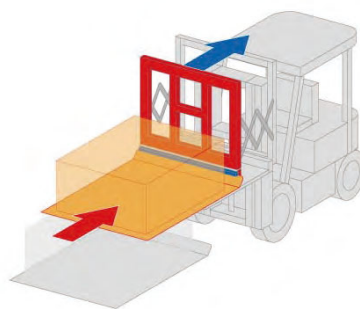

#### ・安全性

釘の飛び出しやささくれがないので破袋を減少できます。

色	表面	材質	厚み	コーナー部	生産ロット
ナチュラル・グレー	梨地シボ・皮シボ	PP	0.7~3.0mm	R加工	500枚~

### 使用例 (プッシュプルアタッチメントが取り付けられているものに限ります)

アタッチメントがシートパレットタブをくわえ込みます。

アタッチメントがタブをくわえたまま後退することにより、荷物が乗ったままフォークリフトのツメに乗り上げます。

アタッチメントが後退し終わると荷物がフォークリフトのツメに乗り上げ、移動が可能となります。