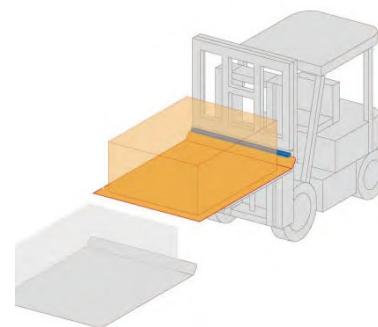

アタッチメントが後退し終わると荷物がフォークリフトのツメに乗り上げ、移動が可能となります。