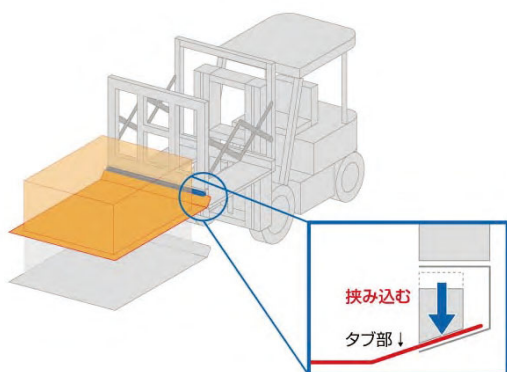

使用例 (プッシュプルアタッチメントが取り付けられているものに限ります)

アタッチメントがシートパレットタブをくわえ込みます。