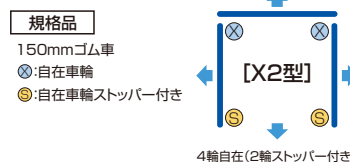

レンタル商品

必要な時に、必要な分だけ！
廃棄処分がなくなり、環境対策に貢献！

●ロールボックスパレット

品番	外寸(mm) W × D × H	内寸(mm) W × D × H	積載荷重 kgf
レンタルLRC60P	850 × 650 × 1700	780 × 595 × 1457	500
レンタルLRC80P	1100 × 800 × 1700	1030 × 745 × 1449	500

●スルーテナー(6輪台車)

品番	外寸(mm) W × D × H	内寸(mm) W × D × H	積載荷重 kgf
レンタルSRC-3	1280 × 425 × 1600	1125 × 425 × 1323	400

※中間棚はオプションになります。

●逆ネスティングラック

品番	外寸(mm) W × D × H	内寸(mm) W × D × H	耐荷重 kgf	段積数 (天地)
レンタルNRP327	1350 × 1200 × 1270	1250 × 1150 × 1200	1000	4
レンタルNRP357	1350 × 1200 × 1570	1250 × 1150 × 1500	1000	3
レンタルNRP377	1350 × 1200 × 1770	1250 × 1150 × 1700	1000	3
レンタルNRP657	1650 × 1200 × 1570	1550 × 1150 × 1500	1000	3

●正ネスティングラック

品番	外寸(mm) W × D × H	内寸(mm) W × D × H	耐荷重 kgf	段積数 (天地)
レンタルNR34	1350 × 1200 × 1400	1250 × 1150 × 1200	1000	4
レンタルNR37	1350 × 1200 × 1700	1250 × 1150 × 1500	1000	3