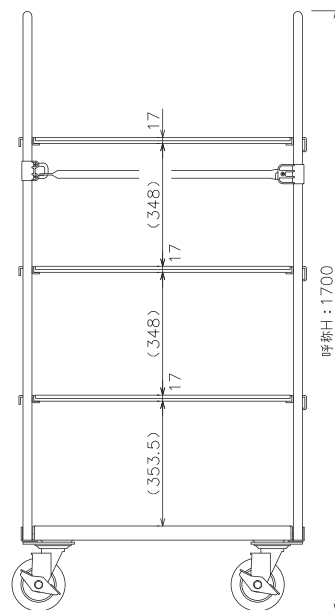

TEL : 03-3834-3113 TEL : 06-6208-3191

FAX : 03-3834-4027 FAX : 06-6208-3194

ご担当者

様

いつもお世話になっております。
ご検討のほど宜しくお願い致します。

●スチール製中間棚 有効高さ(H) 寸法図

LRC60-P
LRC50-P

LRC90-P
LRC80-P
LRC70-P
LRC65-P

LRC80-S

※写真は LRC80用中間棚です。