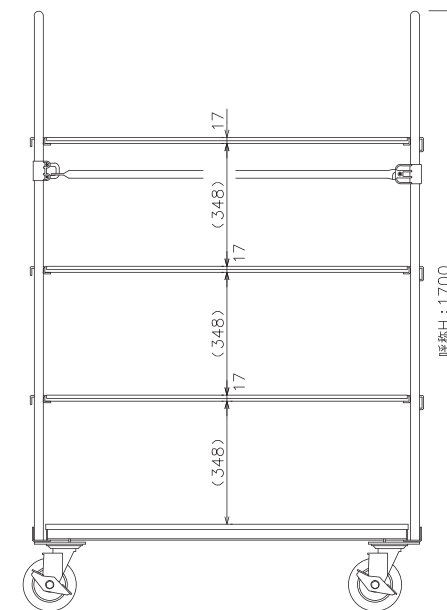

TEL : 03-3834-3113 TEL : 06-6208-3191

FAX : 03-3834-4027 FAX : 06-6208-3194

ご担当者

様

いつもお世話になっております。
ご検討のほど宜しくお願い致します。

●スチール製中間棚 有効高さ(H) 寸法図

LRC60-P
LRC50-P

LRC90-P
LRC80-P
LRC70-P
LRC65-P

LRC80-S

※写真は LRC80用中間棚です。