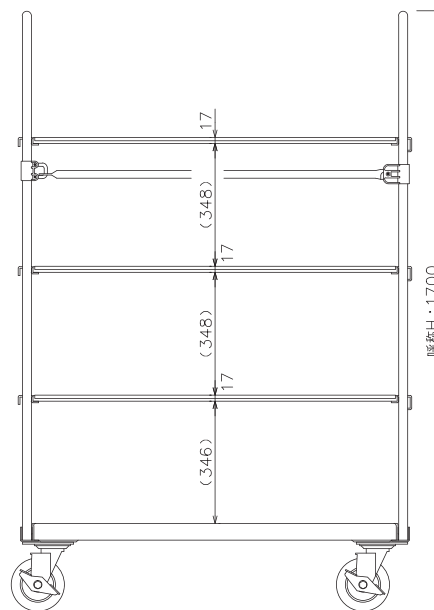

TEL : 03-3834-3113 TEL : 06-6208-3191

FAX : 03-3834-4027 FAX : 06-6208-3194

ご担当者

様

いつもお世話になっております。
ご検討のほど宜しくお願い致します。

●スチール製中間棚 有効高さ(H) 寸法図

LRC60-P
LRC50-P

LRC90-P
LRC80-P
LRC70-P
LRC65-P

LRC80-S

※写真は LRC80用中間棚です。